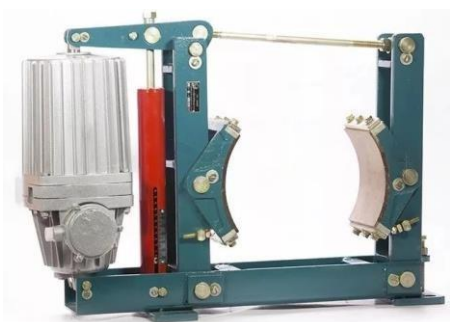

## Тормоз колодочный для холодного климата

Широкое применение в различных отраслях промышленности нашел тормоз колодочный ТКГ. Свою задачу тормоз колодочный ТКГ выполняет в механизмах, имеющих крутящиеся валы. Тормоз колодочный ТКГ служит для остановки и удержания в нужном положении данных валов.

На тормозах устанавливаются электрогидравлические толкатели, заполненные незамерзающей жидкостью. Режимы работы тормоза, допустимое число включений при различных режимах и температурах окружающей среды от -60°С до +60°С.

Рабочая жидкость для разных температур определяются данными электрогидравлического толкателя.

### Характеристики ТКГ (ХЛ2)

Наименование параметра	Типоразмер тормоза							
	ТКГ-160МВ-ХЛ2	ТКГ-200МВ-ХЛ2	ТКГ-300МВ-ХЛ2	ТКГ-400МВ-ХЛ2	ТКГ-500МВ-ХЛ2	ТКГ-600МВ-ХЛ2	ТКГ-700МВ-ХЛ2	ТКГ-800МВ-ХЛ2
Диаметр тормозного ошквива, мм	160	200	300	400	500	600	700	800
Тип толкателя	ТЭ-30МВ-ХЛ2	ТЭ-30МВ-ХЛ2	ТЭ-50МВ-ХЛ2	ТЭ-80МВ-ХЛ2	ТЭ-80МВ-ХЛ2	ТЭ-200МВ-ХЛ2	ТЭ-200МВ-ХЛ2	ТЭ-200МВ-ХЛ2
Род тока	Переменный, частотой 50 Гц							
Напряжение, В	127/380 (По заказу 660, 1140)							
Потребляемая мощность, Вт	160	160	190	240	240	450	450	450
Максимальный тормозной момент, Нм	100	300	800	1500	2500	5000	8000	10000
Номинальное усилие толкателя, Н	300	300	500	800	800	2000	2000	2000
Ход штока толкателя, мм	32	32	65	65	65	120	120	120
Масса тормоза, кг, не более	25	30	30	80	140	250	350	400