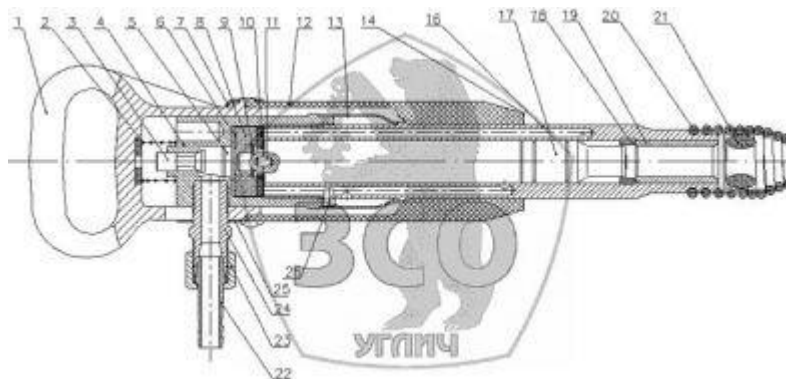

Единая система маркировки комплектующих

По вопросам продаж и поддержки обращайтесь:

Алматы (7273)495-231
Ангарск (3955)60-70-56
Архангельск (8182)63-90-72
Астрахань (8512)99-46-04
Барнаул (3852)73-04-60
Белгород (4722)40-23-64
Благовещенск (4162)22-76-07
Брянск (4832)59-03-52
Владивосток (423)249-28-31
Владикавказ (8672)28-90-48
Владимир (4922)49-43-18
Волгоград (844)278-03-48
Вологда (8172)26-41-59
Воронеж (473)204-51-73
Екатеринбург (343)384-55-89

Иваново (4932)77-34-06
Ижевск (3412)26-03-58
Иркутск (395)279-98-46
Казань (843)206-01-48
Калининград (4012)72-03-81
Калуга (4842)92-23-67
Кемерово (3842)65-04-62
Киров (8332)68-02-04
Коломна (4966)23-41-49
Кострома (4942)77-07-48
Краснодар (861)203-40-90
Красноярск (391)204-63-61
Курск (4712)77-13-04
Курган (3522)50-90-47
Липецк (4742)52-20-81

Магнитогорск (3519)55-03-13
Москва (495)268-04-70
Мурманск (8152)59-64-93
Набережные Челны (8552)20-53-41
Нижний Новгород (831)429-08-12
Новокузнецк (3843)20-46-81
Ноябрьск (3496)41-32-12
Новосибирск (383)227-86-73
Омск (3812)21-46-40
Орел (4862)44-53-42
Оренбург (3532)37-68-04
Пенза (8412)22-31-16
Петрозаводск (8142)55-98-37
Псков (8112)59-10-37
Пермь (342)205-81-47

Ростов-на-Дону (863)308-18-15
Рязань (4912)46-61-64
Самара (846)206-03-16
Санкт-Петербург (812)309-46-40
Саратов (845)249-38-78
Севастополь (8692)22-31-93
Саранск (8342)22-96-24
Симферополь (3652)67-13-56
Смоленск (4812)29-41-54
Сочи (862)225-72-31
Ставрополь (8652)20-65-13
Сургут (3462)77-98-35
Сыктывкар (8212)25-95-17
Тамбов (4752)50-40-97
Тверь (4822)63-31-35

Тольятти (8482)63-91-07
Томск (3822)96-41-53
Тула (4872)33-79-87
Тюмень (3452)66-21-18
Ульяновск (8422)24-23-59
Улан-Удэ (3012)59-97-51
Уфа (347)229-48-12
Хабаровск (4212)92-98-04
Чебоксары (8352)28-53-07
Челябинск (351)202-03-61
Череповец (8202)49-02-64
Чита (3022)38-34-83
Якутск (4112)23-90-97
Ярославль (4852)69-52-93

Россия +7(495)268-04-70

Казахстан +7(7172)727-132

Киргизия +996(312)96-26-47

сайт: www.zso.nt-rt.ru || эл. почта: zos@nt-rt.ru