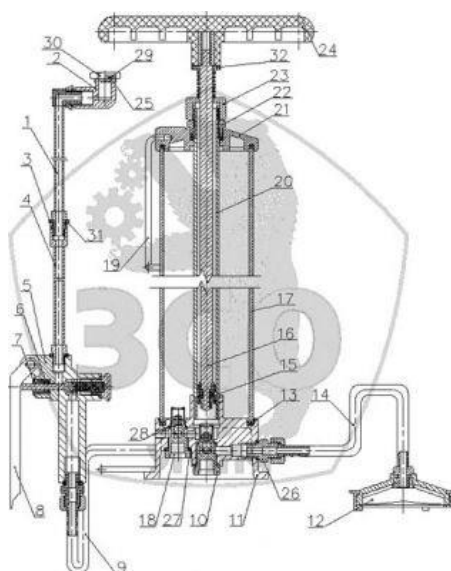

Единая система маркировки комплектующих

По вопросам продаж и поддержки обращайтесь:

Алматы (7273)495-231
Ангарск (3955)60-70-56
Архангельск (8182)63-90-72
Астрахань (8512)99-46-04
Барнаул (3852)73-04-60
Белгород (4722)40-23-64
Благовещенск (4162)22-76-07
Брянск (4832)59-03-52
Владивосток (423)249-28-31
Владикавказ (8672)28-90-48
Владимир (4922)49-43-18
Волгоград (844)278-03-48
Вологда (8172)26-41-59
Воронеж (473)204-51-73
Екатеринбург (343)384-55-89

Иваново (4932)77-34-06
Ижевск (3412)26-03-58
Иркутск (395)279-98-46
Казань (843)206-01-48
Калининград (4012)72-03-81
Калуга (4842)92-23-67
Кемерово (3842)65-04-62
Киров (8332)68-02-04
Коломна (4966)23-41-49
Кострома (4942)77-07-48
Краснодар (861)203-40-90
Красноярск (391)204-63-61
Курск (4712)77-13-04
Курган (3522)50-90-47
Липецк (4742)52-20-81

Магнитогорск (3519)55-03-13
Москва (495)268-04-70
Мурманск (8152)59-64-93
Набережные Челны (8552)20-53-41
Нижний Новгород (831)429-08-12
Новокузнецк (3843)20-46-81
Ноябрьск (3496)41-32-12
Новосибирск (383)227-86-73
Омск (3812)21-46-40
Орел (4862)44-53-42
Оренбург (3532)37-68-04
Пенза (8412)22-31-16
Петрозаводск (8142)55-98-37
Псков (8112)59-10-37
Пермь (342)205-81-47

Ростов-на-Дону (863)308-18-15
Рязань (4912)46-61-64
Самара (846)206-03-16
Санкт-Петербург (812)309-46-40
Саратов (845)249-38-78
Севастополь (8692)22-31-93
Саранск (8342)22-96-24
Симферополь (3652)67-13-56
Смоленск (4812)29-41-54
Сочи (862)225-72-31
Ставрополь (8652)20-65-13
Сургут (3462)77-98-35
Сыктывкар (8212)25-95-17
Тамбов (4752)50-40-97
Тверь (4822)63-31-35

Тольятти (8482)63-91-07
Томск (3822)98-41-53
Тула (4872)33-79-87
Тюмень (3452)66-21-18
Ульяновск (8422)24-23-59
Улан-Удэ (3012)59-97-51
Уфа (347)229-48-12
Хабаровск (4212)92-98-04
Чебоксары (8352)28-53-07
Челябинск (351)202-03-61
Череповец (8202)49-02-64
Чита (3022)38-34-83
Якутск (4112)23-90-97
Ярославль (4852)69-52-93

Россия +7(495)268-04-70

Казахстан +7(7172)727-132

Киргизия +996(312)96-26-47