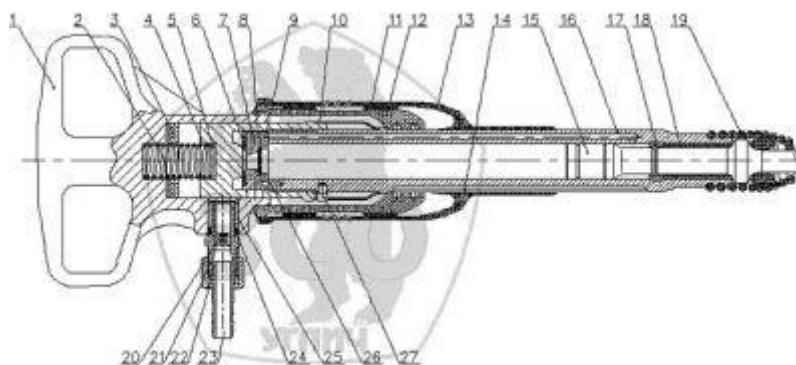

Единая система маркировки комплектующих

Комплектующие Бетонолом Б-1

Номер	Код	Наименование
	24000000999	Паспорт изделия молоток типа Б
1	24000004001	Рукоятка Б-1
2	24000004002	Пружина Б-1
3	24000000001	Амортизатор Б-1
4	24000003001	Звено промежуточное Б-1

По вопросам продаж и поддержки обращайтесь:

Алматы (7273)495-231
Ангарск (3955)60-70-56
Архангельск (8182)63-90-72
Астрахань (8512)99-46-04
Барнаул (3852)73-04-60
Белгород (4722)40-23-64
Благовещенск (4162)22-76-07
Брянск (4832)59-03-52
Владивосток (423)249-28-31
Владикавказ (8672)28-90-48
Владимир (4922)49-43-18
Волгоград (844)278-03-48
Вологда (8172)26-41-59
Воронеж (473)204-51-73
Екатеринбург (343)384-55-89

Иваново (4932)77-34-06
Ижевск (3412)26-03-58
Иркутск (395)279-98-46
Казань (843)206-01-48
Калининград (4012)72-03-81
Калуга (4842)92-23-67
Кемерово (3842)65-04-62
Киров (8332)68-02-04
Коломна (4966)23-41-49
Кострома (4942)77-07-48
Краснодар (861)203-40-90
Красноярск (391)204-63-61
Курск (4712)77-13-04
Курган (3522)50-90-47
Липецк (4742)52-20-81

Магнитогорск (3519)55-03-13
Москва (495)268-04-70
Мурманск (8152)59-64-93
Набережные Челны (8552)20-53-41
Нижний Новгород (831)429-08-12
Новокузнецк (3843)20-46-81
Ноябрьск (3496)41-32-12
Новосибирск (383)227-86-73
Омск (3812)21-46-40
Орел (4862)44-53-42
Оренбург (3532)37-68-04
Пенза (8412)22-31-16
Петрозаводск (8142)55-98-37
Псков (8112)59-10-37
Пермь (342)205-81-47

Ростов-на-Дону (863)308-18-15
Рязань (4912)46-61-64
Самара (846)206-03-16
Санкт-Петербург (812)309-46-40
Саратов (845)249-38-78
Севастополь (8692)22-31-93
Саранск (8342)22-96-24
Симферополь (3652)67-13-56
Смоленск (4812)29-41-54
Сочи (862)225-72-31
Ставрополь (8652)20-65-13
Сургут (3462)77-98-35
Сыктывкар (8212)25-95-17
Тамбов (4752)50-40-97
Тверь (4822)63-31-35

Тольятти (8482)63-91-07
Томск (3822)98-41-53
Тула (4872)33-79-87
Тюмень (3452)66-21-18
Ульяновск (8422)24-23-59
Улан-Удэ (3012)59-97-51
Уфа (347)229-48-12
Хабаровск (4212)92-98-04
Чебоксары (8352)28-53-07
Челябинск (351)202-03-61
Череповец (8202)49-02-64
Чита (3022)38-34-83
Якутск (4112)23-90-97
Ярославль (4852)69-52-93

Россия +7(495)268-04-70

Казахстан +7(7172)727-132

Киргизия +996(312)96-26-47

сайт: www.zso.nt-rt.ru || эл. почта: zos@nt-rt.ru