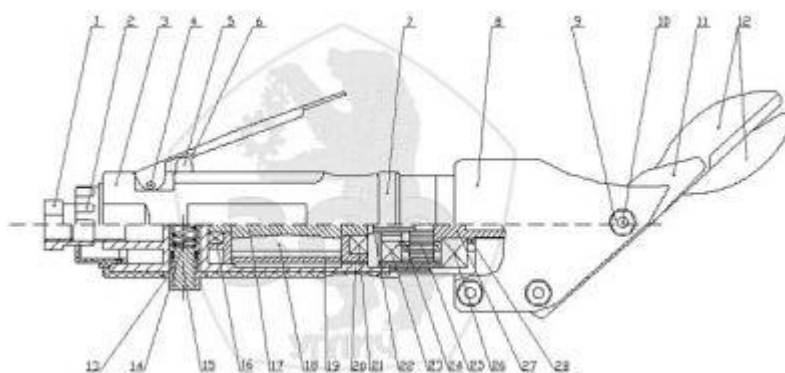

Комплектующие Пневматическе ножницы ИП-5406

Номер	Код	Наименование
	90540600999	Паспорт изделия ИП-1016
1	90540600001	Штуцер ИП-5406
2	90540600002	Гайка накидная ИП-5406
3	90540600003	Кожух ИП-5406
4	90540600004	Штифт ИП-5406
5	90540600005	Шток ИП-5406
6	90540600006	Рычаг ИП-5406
7	90540600007	Крышка корпуса ИП-5406
8	90540600008	Кожух ИП-5406
9	90540600009	Гайка ИП-5406
10	90540600010	Винт ИП-5406
11	90540600011	Планка ИП-5406
12	90540600012	Нож ИП-5406
13	90540600013	Втулка резьбовая ИП-5406
14	90540600014	Пружина ИП-5406
15	90540600015	Вентиль ИП-5406
16	90540600016	Подшипник ИП-5406
17	90540600017	Корпус ротора ИП-5406
18	90540600018	Лопатка ИП-5406 (комплект 4 шт.)
19	90540600019	Кожух ротора ИП-5406
20	90540600020	Корпус ИП-5406
21	90540600021	Штифт ИП-5406