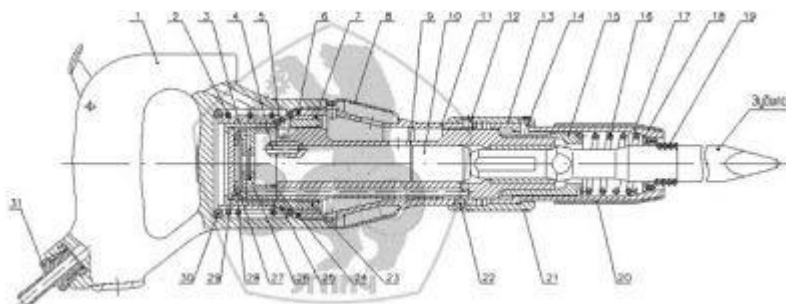

Единая система маркировки комплектующих

По вопросам продаж и поддержки обращайтесь:

Алматы (7273)495-231
Ангарск (3955)60-70-56
Архангельск (8182)63-90-72
Астрахань (8512)99-46-04
Барнаул (3852)73-04-60
Белгород (4722)40-23-64
Благовещенск (4162)22-76-07
Брянск (4832)59-03-52
Владивосток (423)249-28-31
Владикавказ (8672)28-90-48
Владимир (4922)49-43-18
Волгоград (844)278-03-48
Вологда (8172)26-41-59
Воронеж (473)204-51-73
Екатеринбург (343)384-55-89

Иваново (4932)77-34-06
Ижевск (3412)26-03-58
Иркутск (395)279-98-46
Казань (843)206-01-48
Калининград (4012)72-03-81
Калуга (4842)92-23-67
Кемерово (3842)65-04-62
Киров (8332)68-02-04
Коломна (4966)23-41-49
Кострома (4942)77-07-48
Краснодар (861)203-40-90
Красноярск (391)204-63-61
Курск (4712)77-13-04
Курган (3522)50-90-47
Липецк (4742)52-20-81

Магнитогорск (3519)55-03-13
Москва (495)268-04-70
Мурманск (8152)59-64-93
Набережные Челны (8552)20-53-41
Нижний Новгород (831)429-08-12
Новокузнецк (3843)20-46-81
Ноябрьск (3496)41-32-12
Новосибирск (383)227-86-73
Омск (3812)21-46-40
Оренбург (3532)37-68-04
Орел (4862)44-53-42
Пенза (8412)22-31-16
Петрозаводск (8142)55-98-37
Псков (8112)59-10-37
Пермь (342)205-81-47

Ростов-на-Дону (863)308-18-15
Рязань (4912)46-61-64
Самара (846)206-03-16
Санкт-Петербург (812)309-46-40
Саратов (845)249-38-78
Севастополь (8692)22-31-93
Саранск (8342)22-96-24
Симферополь (3652)67-13-56
Смоленск (4812)29-41-54
Сочи (862)225-72-31
Ставрополь (8652)20-65-13
Сургут (3462)77-98-35
Сыктывкар (8212)25-95-17
Тамбов (4752)50-40-97
Тверь (4822)63-31-35

Тольятти (8482)63-91-07
Томск (3822)98-41-53
Тула (4872)33-79-87
Тюмень (3452)66-21-18
Ульяновск (8422)24-23-59
Улан-Удэ (3012)59-97-51
Уфа (347)229-48-12
Хабаровск (4212)92-98-04
Чебоксары (8352)28-53-07
Челябинск (351)202-03-61
Череповец (8202)49-02-64
Чита (3022)38-34-83
Якутск (4112)23-90-97
Ярославль (4852)69-52-93

Россия +7(495)268-04-70

Казахстан +7(7172)727-132

Киргизия +996(312)96-26-47

сайт: www.zso.nt-rt.ru || эл. почта: zos@nt-rt.ru