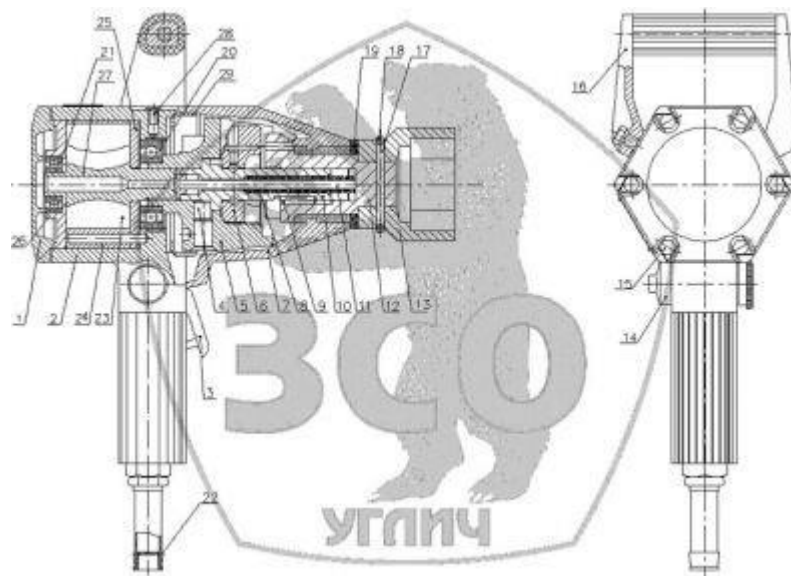

Комплектующие Пневмогайковерт ИП-3128

Номер	Код	Наименование	Цена
	43128000999	Паспорт изделия ИП-3128	0 руб.
1	43128002004	Крышка ИП-3128	500 руб.
2	43128012000	Корпус ИП-3128	1500 руб.
3	43128005000	Курок ИП-3128	140 руб.
4	43128003004	Валик ИП-3128	260 руб.
5	43128013001	Маховик ИП-3128	5000 руб.
6	43128003008	Кулачек ИП-3128	800 руб.
7	43128001000	Корпус ИП-3128	1500 руб.
8	43128003002	Пружина ИП-3128	100 руб.
9	43128000010	Ролик ИП-3128	240 руб.
10	43128013002	Толкатель ИП-3128	250 руб.
11	43128003005	Штифт ИП-3128	200 руб.
12	43128003007	Муфта кулачковая ИП-3128	5600 руб.
13	43128007003	Головка сменная ИП-3128	900 руб.
14	43128006000	Механизм реверса ИП-3128	1300 руб.
15	43128000011	Винт ИП-3128	100 руб.
16	43128004000	Ручка ИП-3128	500 руб.
17	43128000012	Штифт ИП-3128	100 руб.
18	43128007002	Кольцо ИП-3128	150 руб.
19	43128007001	Амортизатор ИП-3128	240 руб.
20	43128000013	Подшипник ИП-3128	150 руб.
21	43128000014	Подшипник ИП-3128	150 руб.
22	43128000001	Ниппель ИП-3128	120 руб.