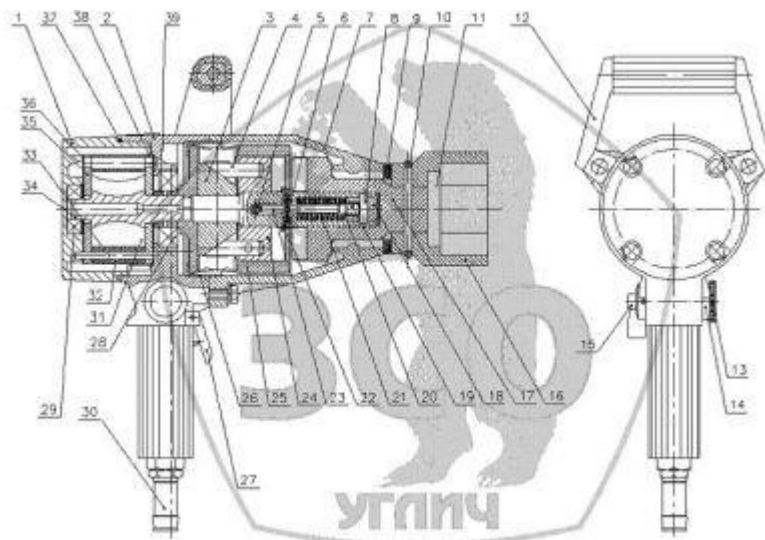

Комплектующие Пневмогайковерт ИП-3115

Номер	Код	Наименование
	43115000999	Паспорт изделия ИП-3115
1	43115003000	Корпус двигателя ИП-3115
2	43115003001	Корпус ИП-3115
3	43115002010	Ролик ИП-3115
4	43115002011	Палец ИП-3115
5	43115000015	Штифт ИП-3115
6	43115002002	Пружина ИП-3115
7	43115001000	Корпус ИП-3115
8	43115000016	Штифт ИП-3115
9	43115007001	Амортизатор ИП-3115
10	43115007002	Кольцо ИП-3115
11	43115000005	Головка сменная ИП-3115
12	43115004000	Ручка ИП-3115
13	43115005002	Дроссель ИП-3115
14	43115005001	Реверс ИП-3115
15	43115000010	Флажок ИП-3115
16	43115000011	Штифт ИП-3115
17	43115002004	Шпindelь ИП-3115
18	43115002006	Пята ИП-3115
19	43115002007	Пружина ИП-3115
20	43115002008	Пружина ИП-3115
21	43115002003	Толкатель ИП-3115
22	43115002005	Фиксатор ИП-3115