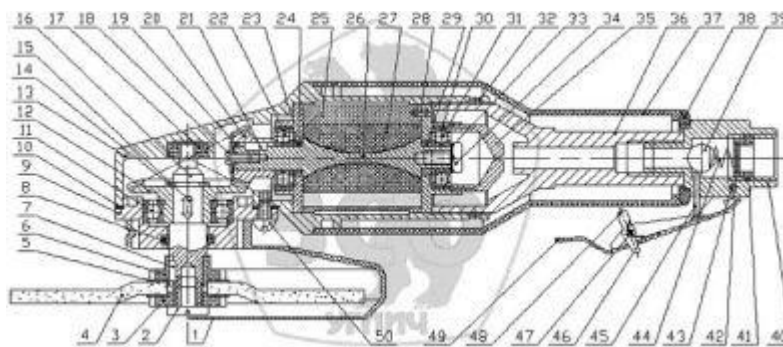

Единая система маркировки комплектующих

По вопросам продаж и поддержки обращайтесь:

Алматы (7273)495-231
Ангарск (3955)60-70-56
Архангельск (8182)63-90-72
Астрахань (8512)99-46-04
Барнаул (3852)73-04-60
Белгород (4722)40-23-64
Благовещенск (4162)22-76-07
Брянск (4832)59-03-52
Владивосток (423)249-28-31
Владикавказ (8672)28-90-48
Владимир (4922)49-43-18
Волгоград (844)278-03-48
Вологда (8172)26-41-59
Воронеж (473)204-51-73
Екатеринбург (343)384-55-89

Иваново (4932)77-34-06
Ижевск (3412)26-03-58
Иркутск (395)279-98-46
Казань (843)206-01-48
Калининград (4012)72-03-81
Калуга (4842)92-23-67
Кемерово (3842)65-04-62
Киров (8332)68-02-04
Коломна (4966)23-41-49
Кострома (4942)77-07-48
Краснодар (861)203-40-90
Красноярск (391)204-63-61
Курск (4712)77-13-04
Курган (3522)50-90-47
Липецк (4742)52-20-81

Магнитогорск (3519)55-03-13
Москва (495)268-04-70
Мурманск (8152)59-64-93
Набережные Челны (8552)20-53-41
Нижний Новгород (831)429-08-12
Новокузнецк (3843)20-46-81
Ноябрьск (3496)41-32-12
Новосибирск (383)227-86-73
Омск (3812)21-46-40
Оренбург (3532)37-68-04
Пенза (8412)22-31-16
Петрозаводск (8142)55-98-37
Псков (8112)59-10-37
Пермь (342)205-81-47

Ростов-на-Дону (863)308-18-15
Рязань (4912)46-61-64
Самара (846)206-03-16
Санкт-Петербург (812)309-46-40
Саратов (845)249-38-78
Севастополь (8692)22-31-93
Саранск (8342)22-96-24
Симферополь (3652)67-13-56
Смоленск (4812)29-41-54
Сочи (862)225-72-31
Ставрополь (8652)20-65-13
Сургут (3462)77-98-35
Сыктывкар (8212)25-95-17
Тамбов (4752)50-40-97
Тверь (4822)63-31-35

Тольятти (8482)63-91-07
Томск (3822)98-41-53
Тула (4872)33-79-87
Тюмень (3452)66-21-18
Ульяновск (8422)24-23-59
Улан-Удэ (3012)59-97-51
Уфа (347)229-48-12
Хабаровск (4212)92-98-04
Чебоксары (8352)28-53-07
Челябинск (351)202-03-61
Череповец (8202)49-02-64
Чита (3022)38-34-83
Якутск (4112)23-90-97
Ярославль (4852)69-52-93

Россия +7(495)268-04-70

Казахстан +7(7172)727-132

Киргизия +996(312)96-26-47